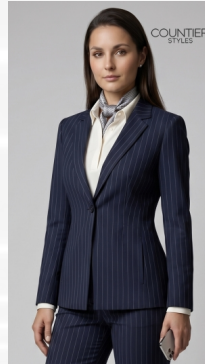

**Saco
Mod.FHSA02**

Color: AZUL MARINO

Precio: $1,239.00