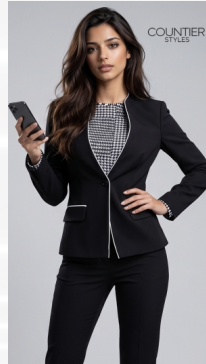

Precio: \$1,289.00

**Blusa
Mod.FIBL02**

Color: AZUL FRANCIA

Precio: \$579.00

**Pantalón
Mod.FHPA01**

Color: NAVY

Precio: \$639.00

Coordinado DE 13