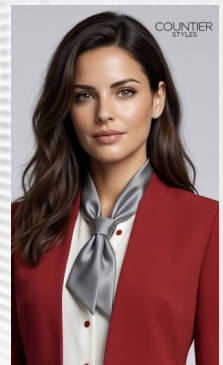

**Mascada
Mod.FIMA01**

Color: DISEÑO POR D...

Precio: $229.00