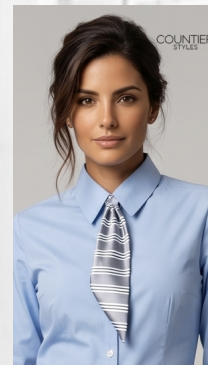

**Blusa
Mod.FIBL08**

Color: 48 CELESTE

Precio: \$519.00

**Pantalón
Mod.FIPA05**

Color: 27 GRIS CLARO

Precio: \$599.00

**Mascada
Mod.FIMA01**

Color: DISEÑO POR D...