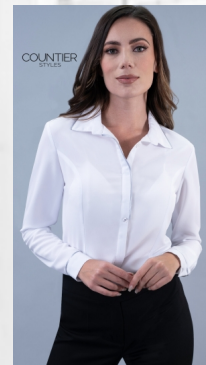

**Blusa
Mod.801008**

Color: C-100 WHITE

Precio: \$519.00

**Blusa
Mod.801059**

Color: MINT

Precio: \$519.00

**Blusa
Mod.801052**

Color: C-100 WHITE