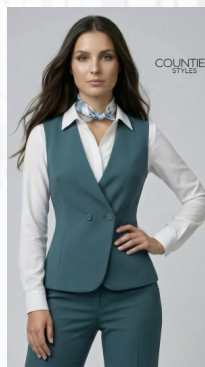

**Blusa
Mod.FHBL11**

Color: SL-28111 AZUL...

Precio: \$549.00

**Blusa
Mod.FHBL09**

Color: BLANCO

Precio: \$549.00

**Chaleco
Mod.FHCL12**

Color: TEAL