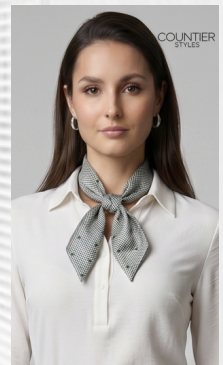

Color: AZUL MARINO

Precio: \$849.00

**Pantalón
Mod.FHPA02**

Color: AZUL MARINO

Precio: \$639.00

**Falda
Mod.FHFA02**

Color: AZUL MARINO

Precio: \$639.00