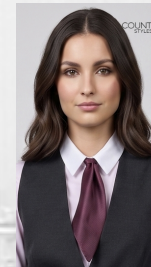

**Chaleco
Mod.FICL01A**
Color: 12 OXFO...
Precio: \$829.00

**Pantalón
Mod.FIPA02**
Color: 12 OXFO...
Precio: \$599.00

**Falda
Mod.S211902**
Color: 12 OXFO...
Precio: \$599.00

**Mascada
Mod.FIMA01**
Color: DISENO ...
Precio: \$229.00