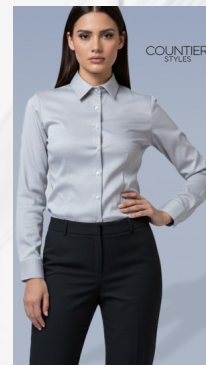

**Blusa
Mod.FIBL01**

Color: GRIS CLARO

Precio: $549.00