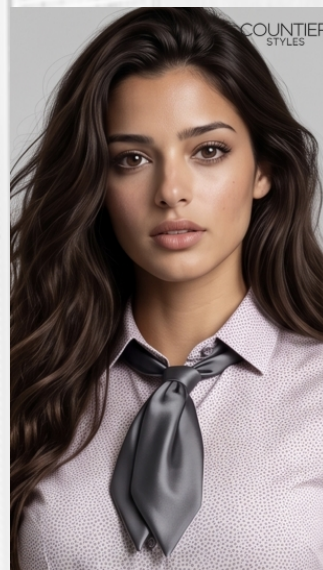

**Mascada
Mod.FIMA01**

Color: DISEÑO POR DEFINIR

Precio: $229.00