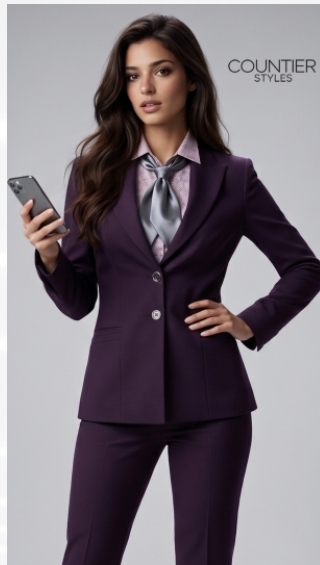

Pantalón
Mod.FIPA02

Color: C-78 BLACK NEGRO

Precio: \$599.00

Coordinado DE 09

**Saco
Mod.FESA07**

Color: UVA

Precio: \$1,239.00

**Blusa
Mod.FIBL01**